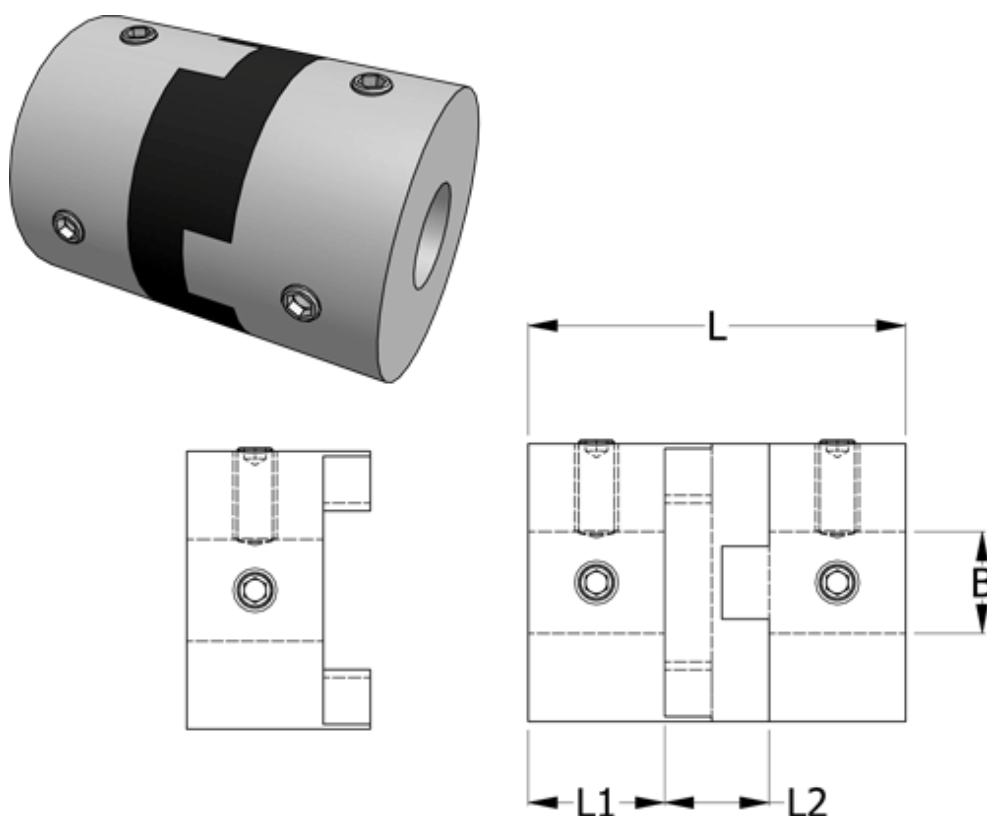

Varenummer: 33214505752  
Beskrivelse: Oldham koblingsnav 450H57.52 ALU  
med pinolskrue og gennemgående boring 25

## Mål

B1 = 25  
D = 57.1  
L = 78  
L1 = 28.4  
L2 = 21.2

Moment (Nm) = 44

Note: Overnævnte varenr. er kun for et koblingsnav. Der går 2 koblingsnav og 1 element til 1 komplet kobling

Skrue = M8